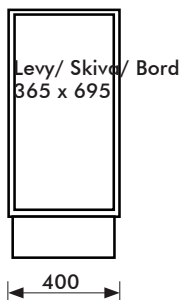

Kaapit ja tiskit/ Skåp och diskar/ Cabinets and desks

Koodi/ Kod/ Code
M14N, M30N +
M11, M10, M14, M15,
M30 sivu/ sida/ side