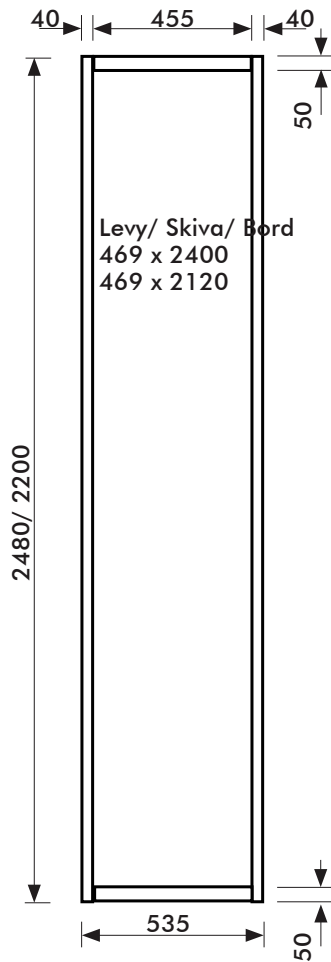

Seinäelementti / Partition element / Väggelement

Koodi / Code / Kod
R25L, R22L