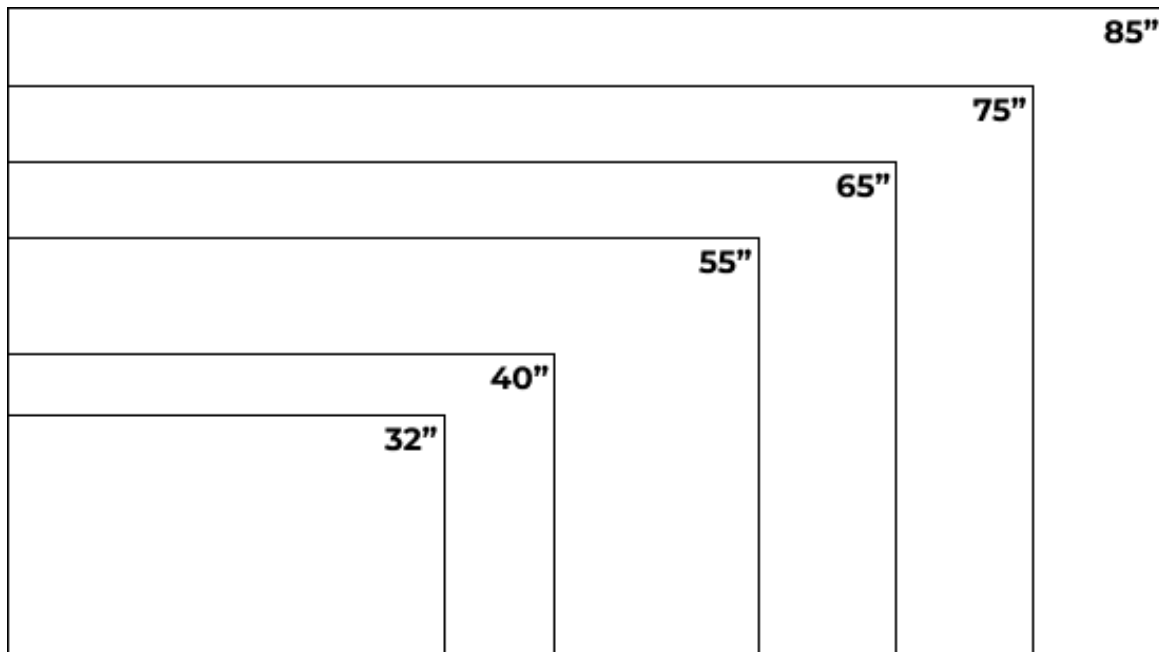

Näytöt / Screens / Skärm

Koodi / code / Kod	Nimike / Item / Benämning	1-2 pv. / days / dagar €	3:s pv / 3th day / dag 3 €
K79	24" näyttö / screen / skärm	120,00	30,00
K079	27" näyttö / screen / skärm	150,00	30,00
K079	32" näyttö / screen / skärm	170,00	30,00
K80	40" näyttö / screen / skärm	200,00	60,00
K89	55" näyttö / screen / skärm	300,00	100,00
K93	*65" näyttö / screen / skärm	400,00	100,00
K094	*75" näyttö / screen / skärm	500,00	100,00
K085	*85" näyttö / screen / skärm	600,00	100,00

* = vain seinäasennus / wall mounting only / endast vägg montering

Vuokrahintoihin lisätään arvonlisävero / VAT will be added to the prices / Mervärdesskatt tillkommer på hyrespriserna