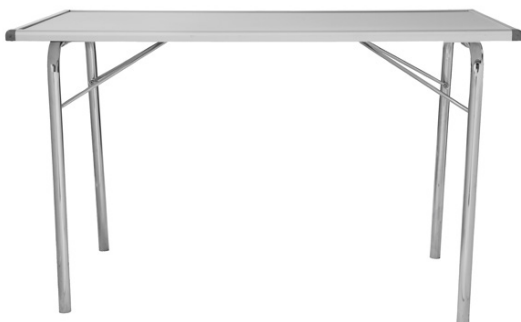

K23

Pöydät / Tables / Bordem

Koodi / code / Kod	Nimike / Item / Benämning	W x D x H Koko / Size / Storlek	€
K20	Neuvottelupöytä / Confrence table / Konferensbord	Ø 70 c m, H 70cm	35,00
K22	Baaripöytä / Bartable / Runt stående bord	Ø 70 c m, H 110cm	40,00
K23	Neuvottelupöytä / Confrence table / Konferensbord	120 x 75 x 70 cm	35,00
K23U	Neuvottelupöytä / Confrence table / Konferensbord Puu / Wood / Träd	120 x 75 x 70 cm	35,00

Vuokrahintoihin lisätään arvonlisävero / VAT will be added to the prices / Mervärdesskatt tillkommer på hyrespriserna