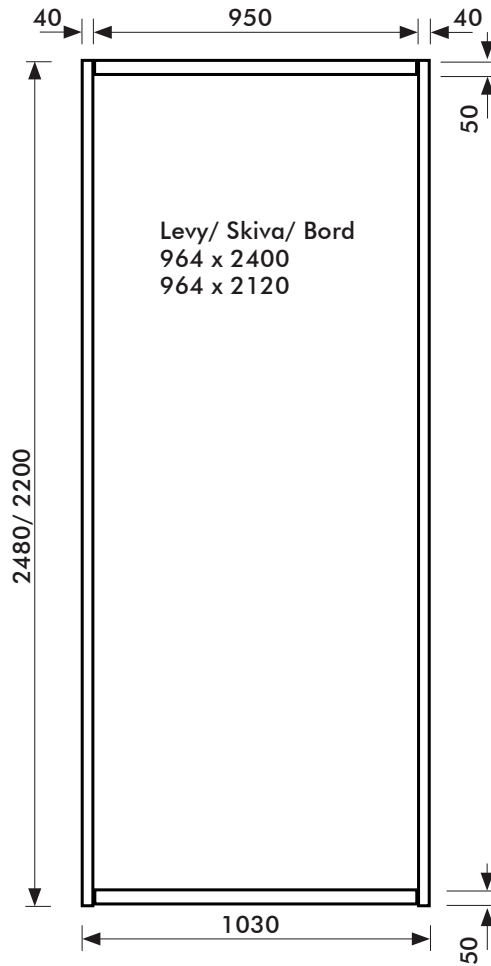

Koodi / Code / Kod
R25C, R22C