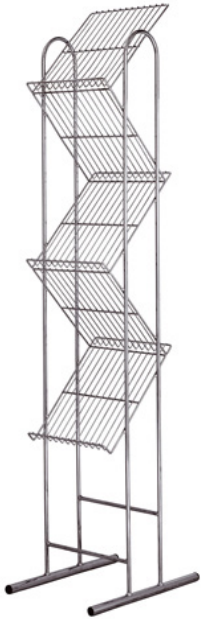

C3

Tuolit / Chairs / Stolar

Koodi / code / Kod	Nimike / Item / Benämning	W x D x H Koko / Size / Storlek	€
K25K	Baaituoli, korkea / Barstool, high / Barstol, hög	H 77 cm	40,00
K25M	Baaituoli, matala / Barstool, low / Barstol, låg	H 66 cm	40,00
K25L	Baaituoli, klaffi / Barstool, klaff / Barstol, klaff	H 74 cm	35,00
K25M / K24V	Metallituoli / Metal chair / metall stol musta, valk / black, white / svart, vit		15,00
K24U	Tuoli käsinojilla / Chair with handles / Stol med armstöd		20,00
K24S	Tuol, sininen kangas / Chair, blue fabric / Stol, blå textil		20,00
C2	Baaituoli, valkoinen / Barstool, white / Barstol, vit	H 77 cm	45,00
C3	Nojatuoli / Armchair / Fåtölj	60 x 57 x 80 cm	60,00

Vuokrahintoihin lisätään arvonlisävero / VAT will be added to the prices / Mervärdesskatt tillkommer på hyrespriserna

K40

K42V K42S

KV04

Esitetelineet / Display shelves / Broschyrhylla

Koodi / code / Kod	Nimike / Item / Benämning	W x D x H Koko / Size / Storlek	€
K40	Zik-Zak esitehylykkö / Zik-Zak display shelf / Zik-Zak Broschyrhylla	H 165 cm	50,00
K42V Vino / Slant / Sned	Esitehyly seinäelementtiin / Display shelf for partition / Broschyrhylla för väggelement	100 x 30 cm	25,00
K42S Vino / Slant / Sned	Esitehyly seinäelementtiin / Display shelf for partition / Broschyrhylla för väggelement	100 x 30 cm	25,00
KV04	Esitehyly pystyprofiiliin / Display shelf for column / Broschyrhylla för stödjeparare		15,00

Vuokrahintoihin lisätään arvonlisävero / VAT will be added to the prices / Mervärdesskatt tillkommer på hyrespriserna

MK60

K46

K47

K48

K56

Hyllyt / Shelves / Hyllor

Koodi / code / Kod	Nimike / Item / Benämning	W x D x H Koko / Size / Storlek	€
MK 60	Monitoimikaluste / Multipurpose furniture / Flexibel möbel	95 x 40 x 180 cm	65,00
sisältää 4 hyllyä / includes 4 shelves / Innehåller 4 hyllor			